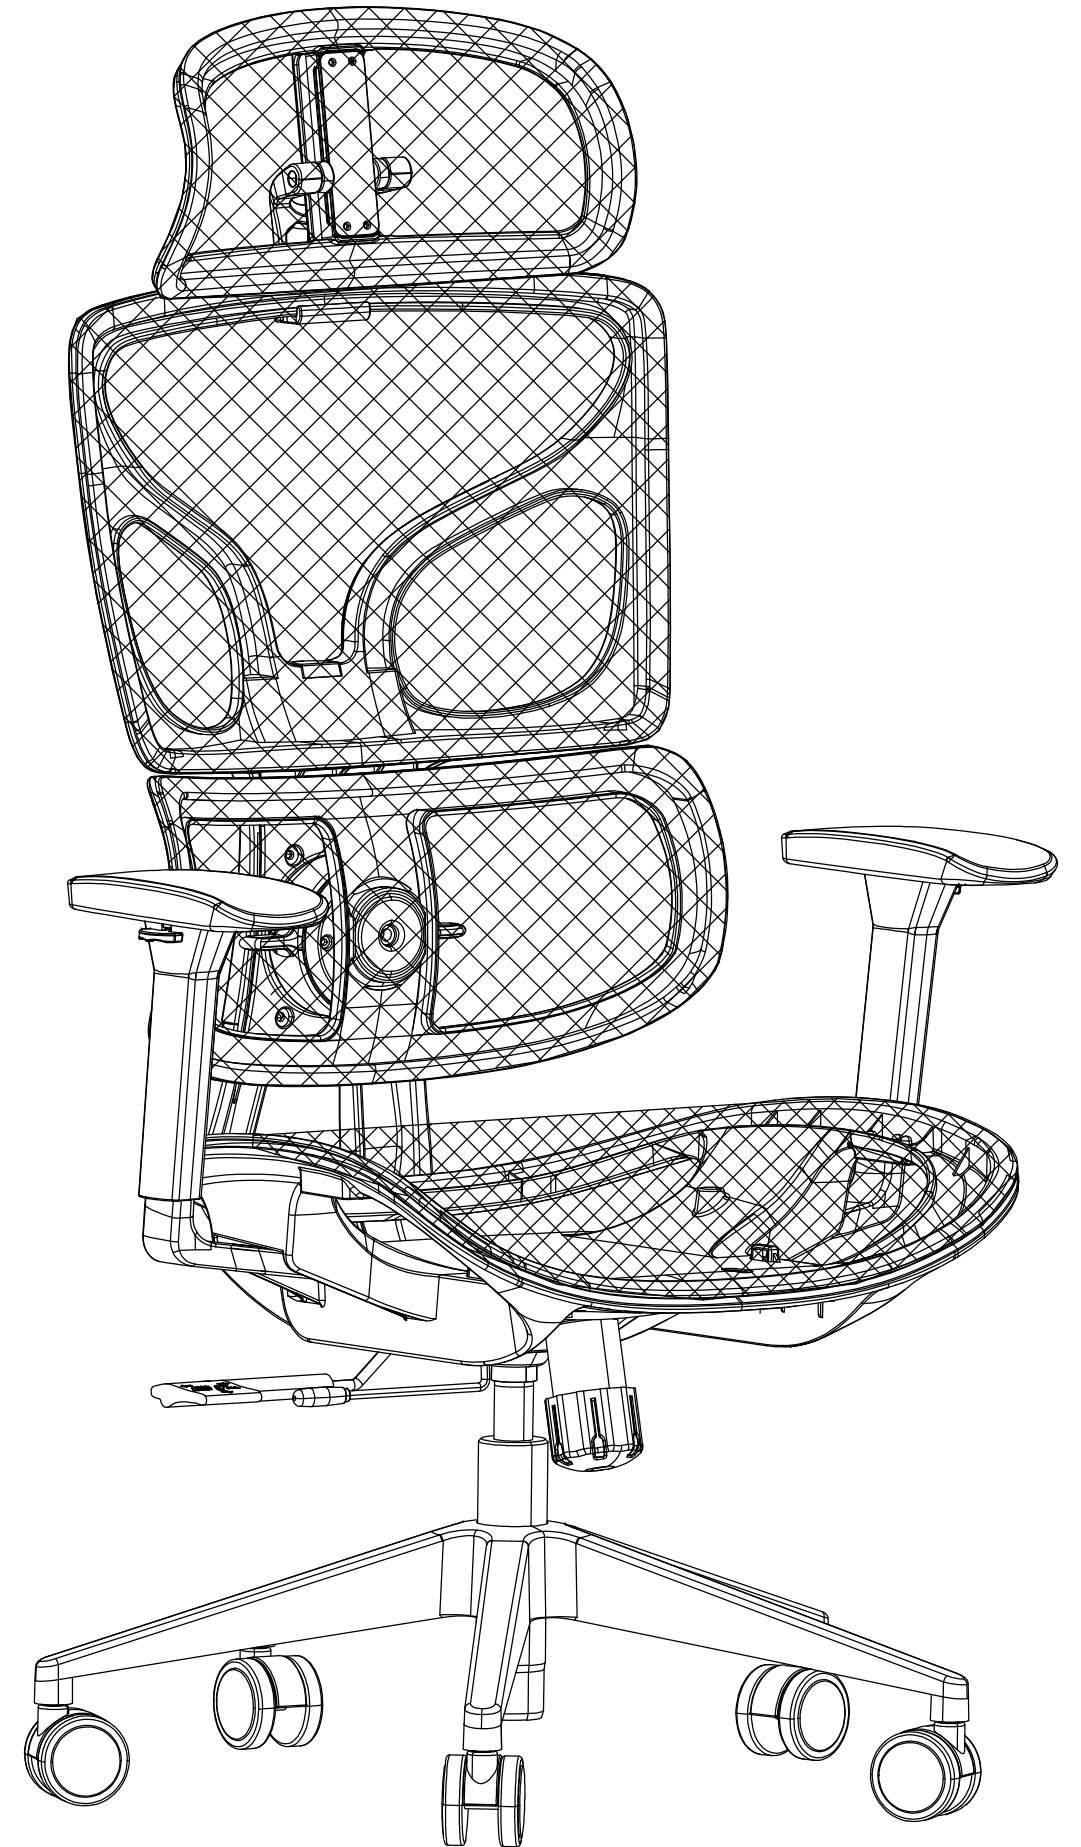

ASSEMBLY INSTRUCTION

559-022

I

1pc

Headrest

ASSEMBLY INSTRUCTION

559-022

<p>A 1pc</p>  <p>Seat</p>	<p>G 1pc</p>  <p>Base</p>
<p>B 1pc</p>  <p>Back</p>	<p>H 5pcs</p>  <p>Castors</p>
<p>C 1pc</p>  <p>Back trim cover</p>	<p>1 1pc</p>  <p>Screw 6X70</p>
<p>D 1pc</p>  <p>Armrests</p>	<p>2 6pcs</p>  <p>Screw 6X25</p>
<p>E 1set</p>  <p>Gas Lift</p>	<p>3 6pcs</p>  <p>Washer 6X14</p>
<p>F 1pc</p>  <p>Screw 8X20</p>	<p>4 3pcs</p>  <p>Screw 8X20</p>