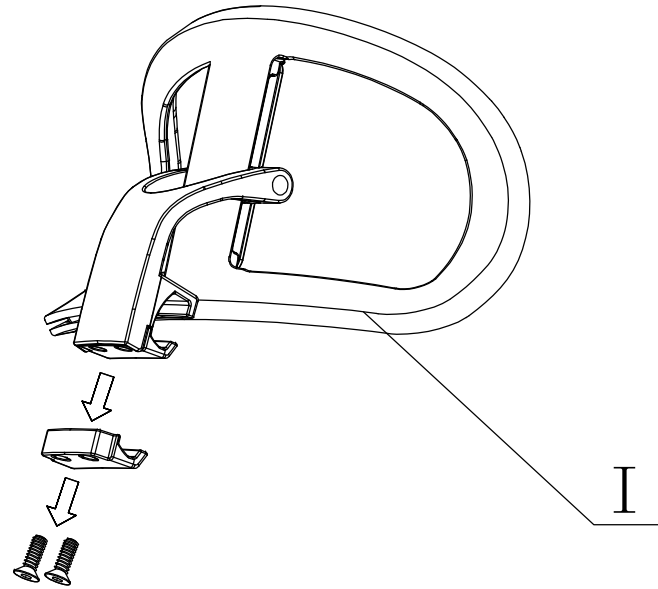

ASSEMBLY INSTRUCTION

559-022

I

1pc

Headrest

ASSEMBLY INSTRUCTION

559-022

<p>A 1pc</p>  <p>Seat</p>	<p>G 1pc</p>  <p>Base</p>
<p>B 1pc</p>  <p>Back</p>	<p>H 5pcs</p>  <p>Castors</p>
<p>C 1pc</p>  <p>Back trim cover</p>	<p>1 1pc</p>  <p>Screw 6X70</p>
<p>D 1pc</p>  <p>Armrests</p>	<p>2 6pcs</p>  <p>Screw 6X25</p>
<p>E 1set</p>  <p>Gas Lift</p>	<p>3 6pcs</p>  <p>Washer 6X14</p>
<p>F 1pc</p>  <p>Screw 8X20</p>	<p>4 3pcs</p>  <p>Screw 8X20</p>