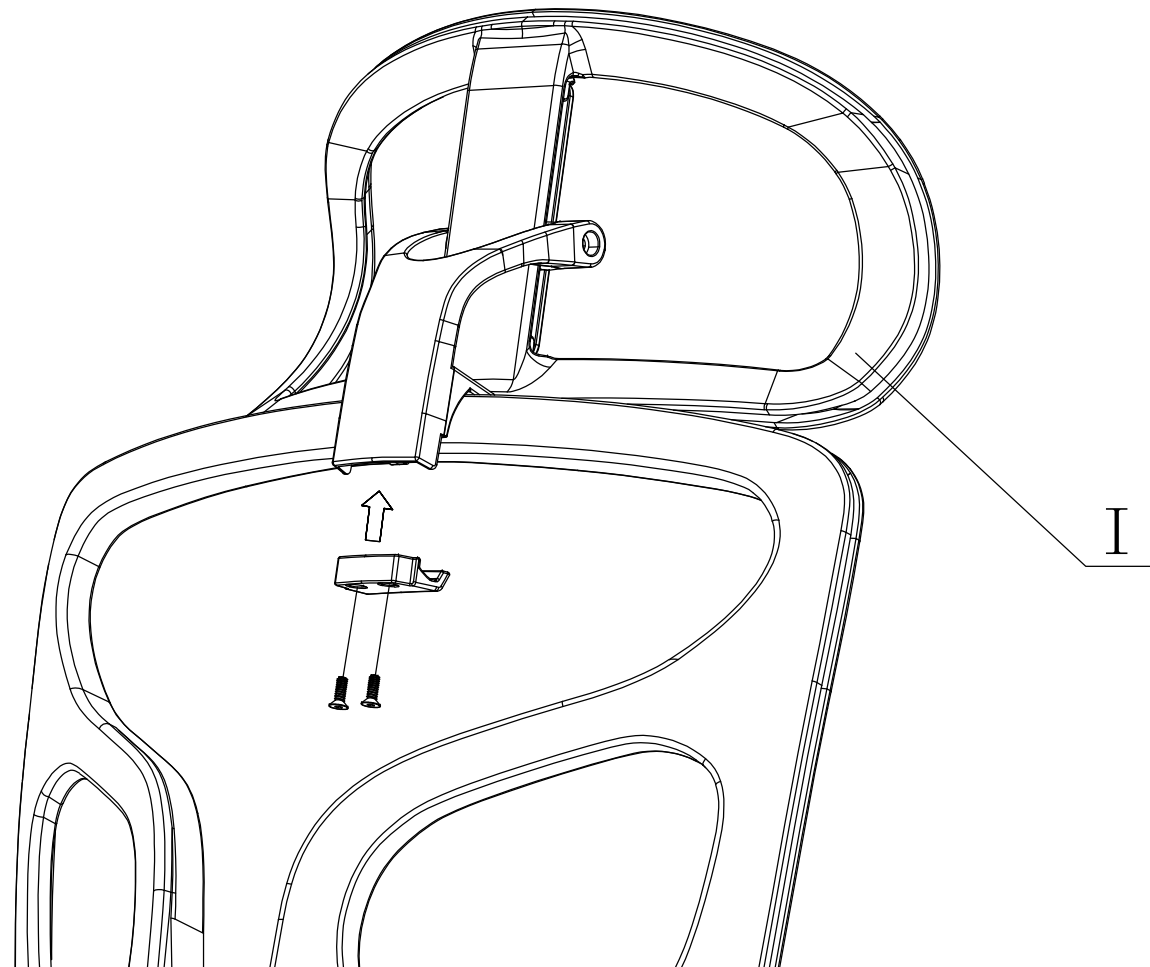

ASSEMBLY INSTRUCTION

559-022

I

1pc

Headrest

ASSEMBLY INSTRUCTION

559-022

<p>A 1pc</p>  <p>Seat</p>	<p>G 1pc</p>  <p>Base</p>
<p>B 1pc</p>  <p>Back</p>	<p>H 5pcs</p>  <p>Castors</p>
<p>C 1pc</p>  <p>Back trim cover</p>	<p>1 1pc</p>  <p>Screw 6X70</p>
<p>D 1pc</p>  <p>Armrests</p>	<p>2 6pcs</p>  <p>Screw 6X25</p>
<p>E 1set</p>  <p>Gas Lift</p>	<p>3 6pcs</p>  <p>Washer 6X14</p>
<p>F 1pc</p>  <p>Screw 8X20</p>	<p>4 3pcs</p>  <p>Screw 8X20</p>