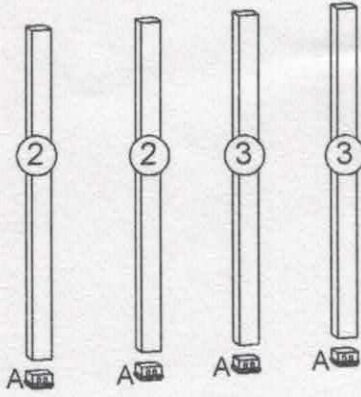

SKU-NANA-HXY

PARTS LIST

A	M8*60	C	M8*22	D	M8*30	E	M6*50	F	M6*16
									
4pcs	4pcs	4pcs	8pcs	8pcs	1pc	8pcs			
1	2	3	4	5					
									
1pc	2pcs	2pcs	2pcs	1pc					

SPARE PARTS

M8*60	M8*30	M6*50	M8*22	M6*16			
							
1pc	1pc	1pc	1pc	1pc			

Step 1.

Step 2.

Step 3.

Step 4.

Step 5.