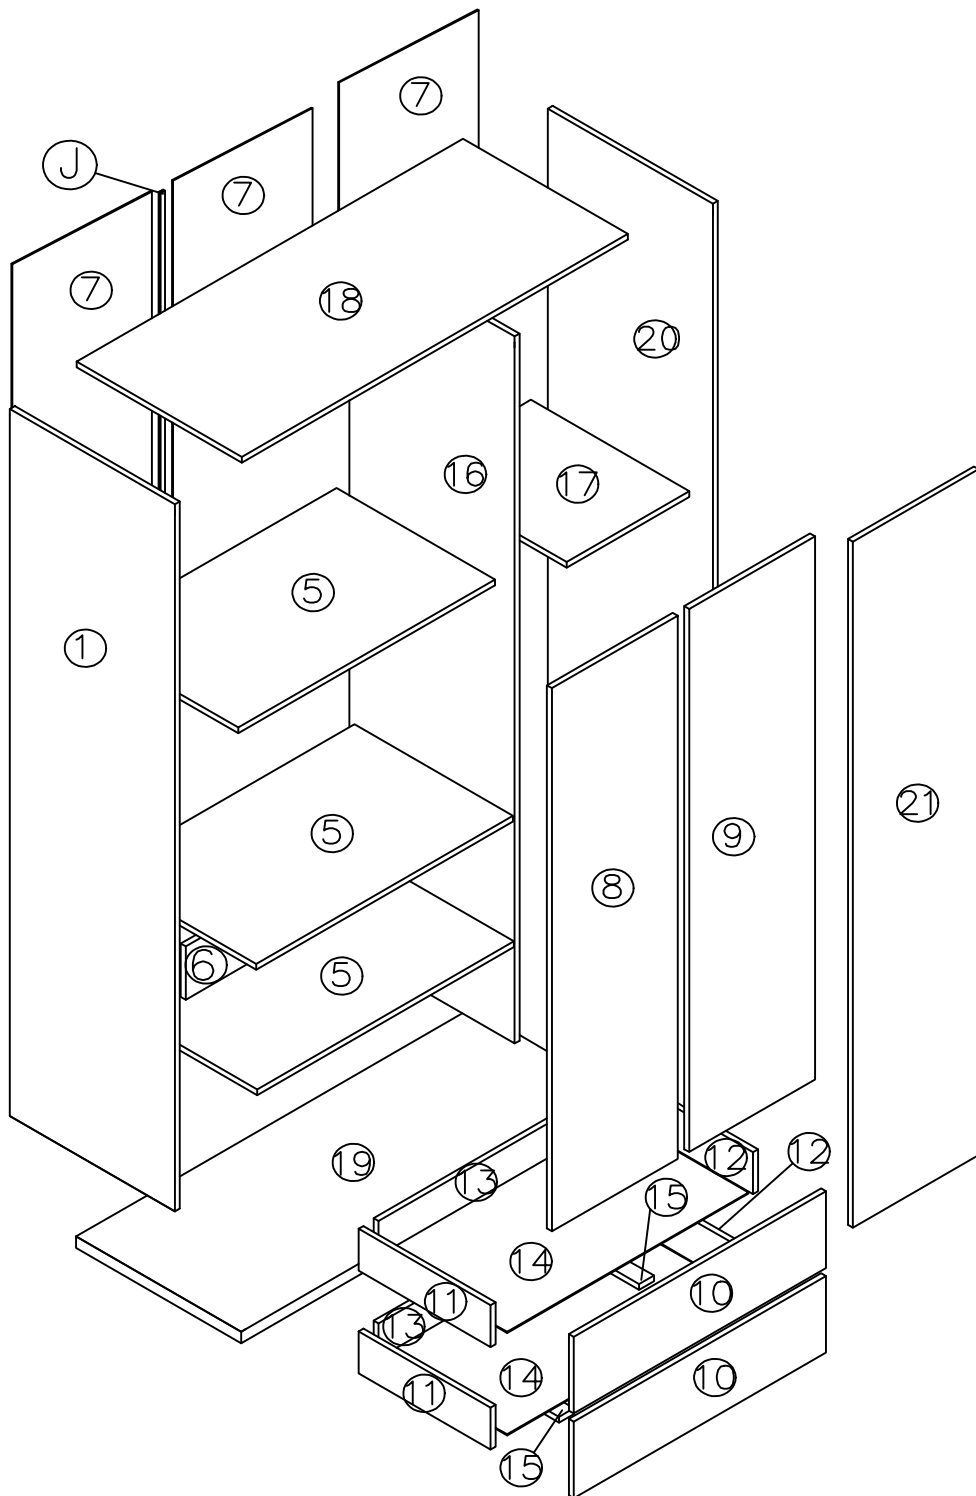

# DUBLIN 3 DOOR WARDROBE

A		Ø15x12	42	PCS	J		1852MM	1	PCS
B		Ø7x35	42	PCS	K		Ø 4x16	84	PCS
C		Ø8x30	28	PCS	L1		16"	2	SETS
D		Ø3.5x14	20	PCS	L2				
E			10	PCS	M			6	PCS
F		Ø 4x40	10	PCS	N		366MM	1	PCS
G		M4x20	10	PCS	o			2	PCS
H		96MM	5	PCS					
I		18MM	76	PCS					

# STEP 1

Ax26

Bx26

Cx22