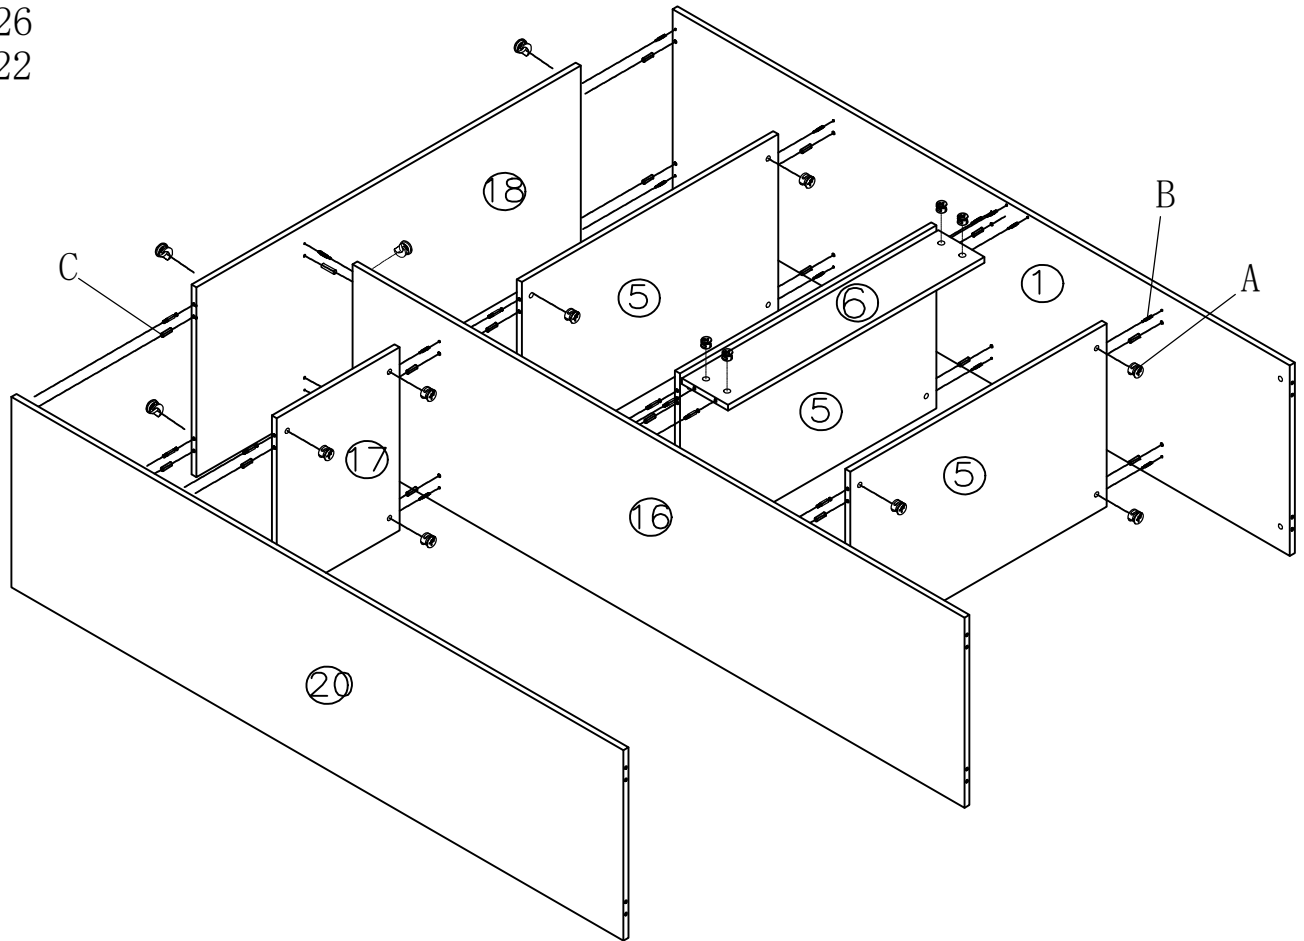

# DUBLIN 3 DOOR WARDROBE

A		Ø15x12	42	PCS	J		1852MM	1	PCS
B		Ø7x35	42	PCS	K		Ø 4x16	84	PCS
C		Ø8x30	28	PCS	L1		16"	2	SETS
D		Ø3.5x14	20	PCS	L2				
E			10	PCS	M			6	PCS
F		Ø 4x40	10	PCS	N		366MM	1	PCS
G		M4x20	10	PCS	o			2	PCS
H		96MM	5	PCS					
I		18MM	76	PCS					

# STEP 1

Ax26

Bx26

Cx22