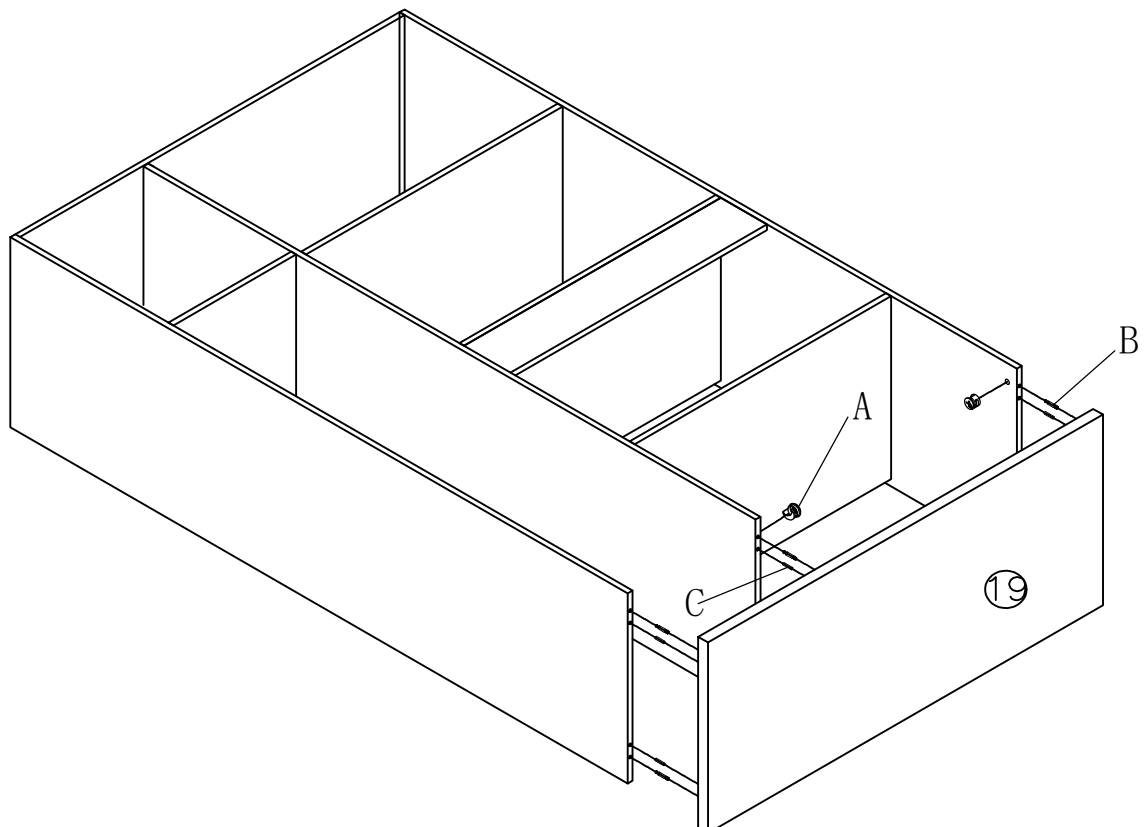

STEP 2

Ax6

Bx6

Cx6