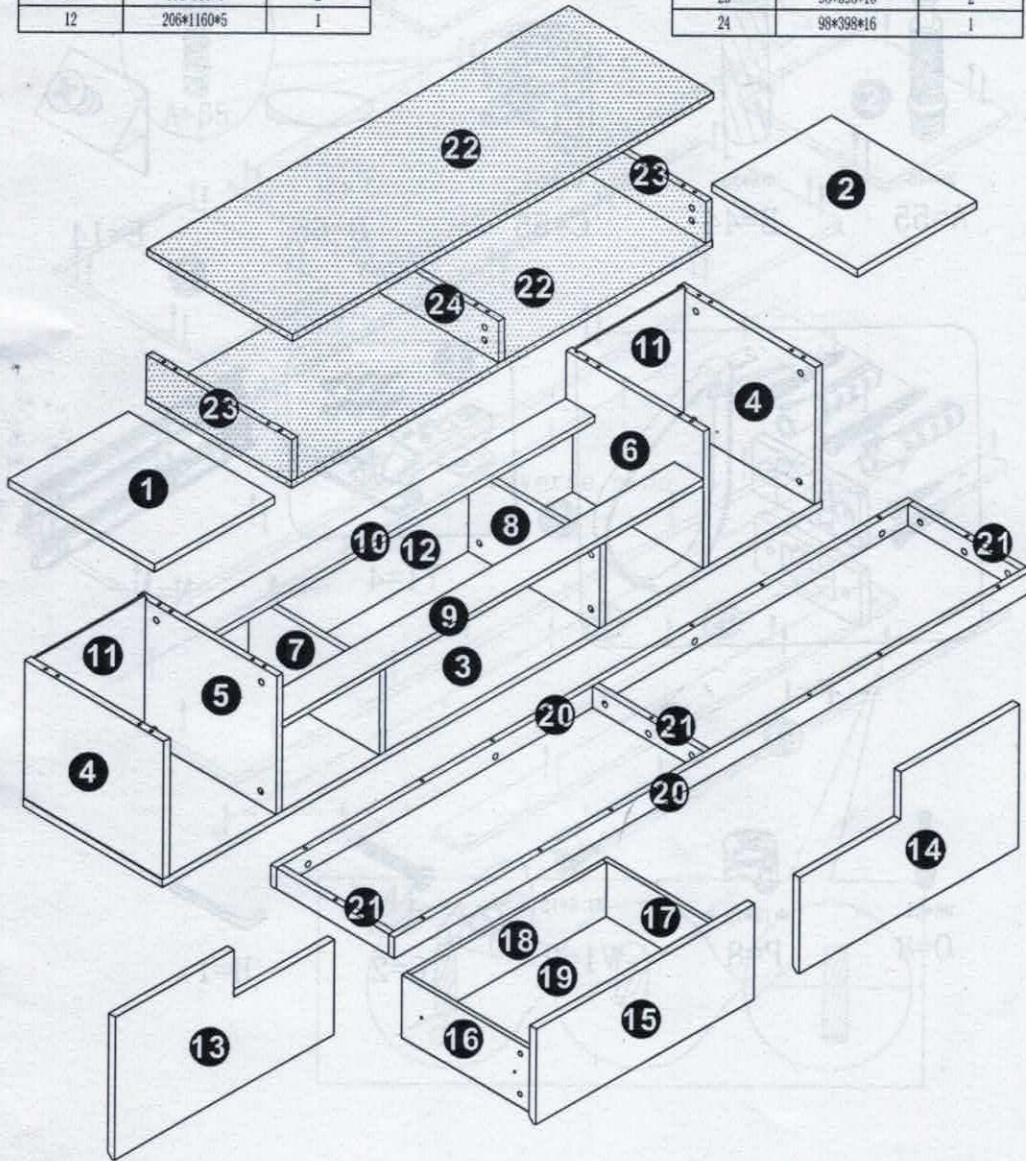

## Assembly Instruction

TVU180 TV Unit

Panel No	Panel Sizes	Quantity
1	325*400*18	1
2	325*400*18	1
3	1800*380*18	1
4	324*380*18	2
5	324*380*16	1
6	324*380*16	1
7	196*360*16	1
8	196*360*16	1
9	1150*80*16	1
10	1150*80*16	1
11	334*300*5	2
12	206*1160*5	1

Panel No	Panel Sizes	Quantity
13	338*597*18	1
14	338*597*18	1
15	597*226*18	1
16	350*120*12	1
17	350*120*12	1
18	534*120*12	1
19	544*348*5	1
20	1740*50*16	2
21	308*50*16	3
22	1149*399*16	2
23	98*398*16	2
24	98*398*16	1