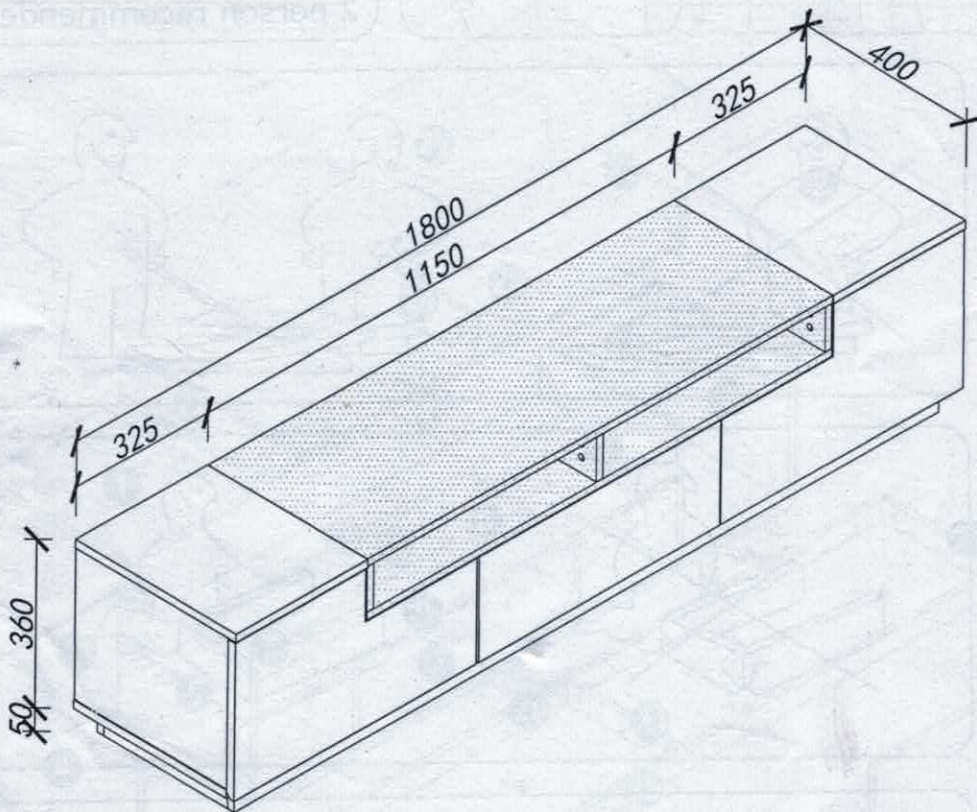

## Assembly Instruction

TVU180 TV Unit

Panel No	Panel Sizes	Quantity
1	325*400*18	1
2	325*400*18	1
3	1800*380*18	1
4	324*380*18	2
5	324*380*16	1
6	324*380*16	1
7	196*360*16	1
8	196*360*16	1
9	1150*80*16	1
10	1150*80*16	1
11	334*300*5	2
12	206*1160*5	1

Panel No	Panel Sizes	Quantity
13	338*597*18	1
14	338*597*18	1
15	597*226*18	1
16	350*120*12	1
17	350*120*12	1
18	534*120*12	1
19	544*348*5	1
20	1740*50*16	2
21	308*50*16	3
22	1149*399*16	2
23	98*398*16	2
24	98*398*16	1